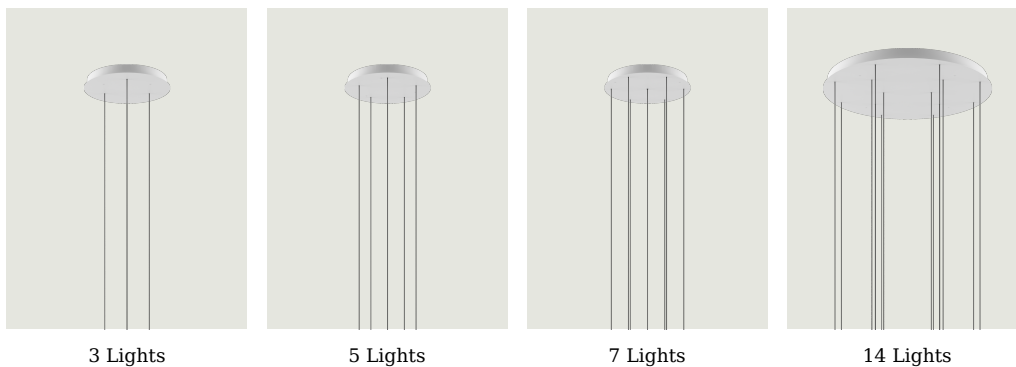

## Круглое кластерное крепление Модель 9 Lights

Круглое кластерное крепление (*Round Cluster System*) от Lodes – это система для крепления подвесных светильников к потолку. Это декоративный элемент с переменным, но заранее определенным количеством отверстий для создания кластеров из довольно компактных светильников в зависимости от типа помещения и потолка.

9 Lights

Система

Cluster System

Оправа: Metal

Code

	Matte White - 9010	R04L09 1000
	Matte Black - 9005	R04L09 2000

Вес нетто: 5.80 kg

Количество упаковок: 1

### Варианты Круглое кластерное крепление

3 Lights

5 Lights

7 Lights

14 Lights